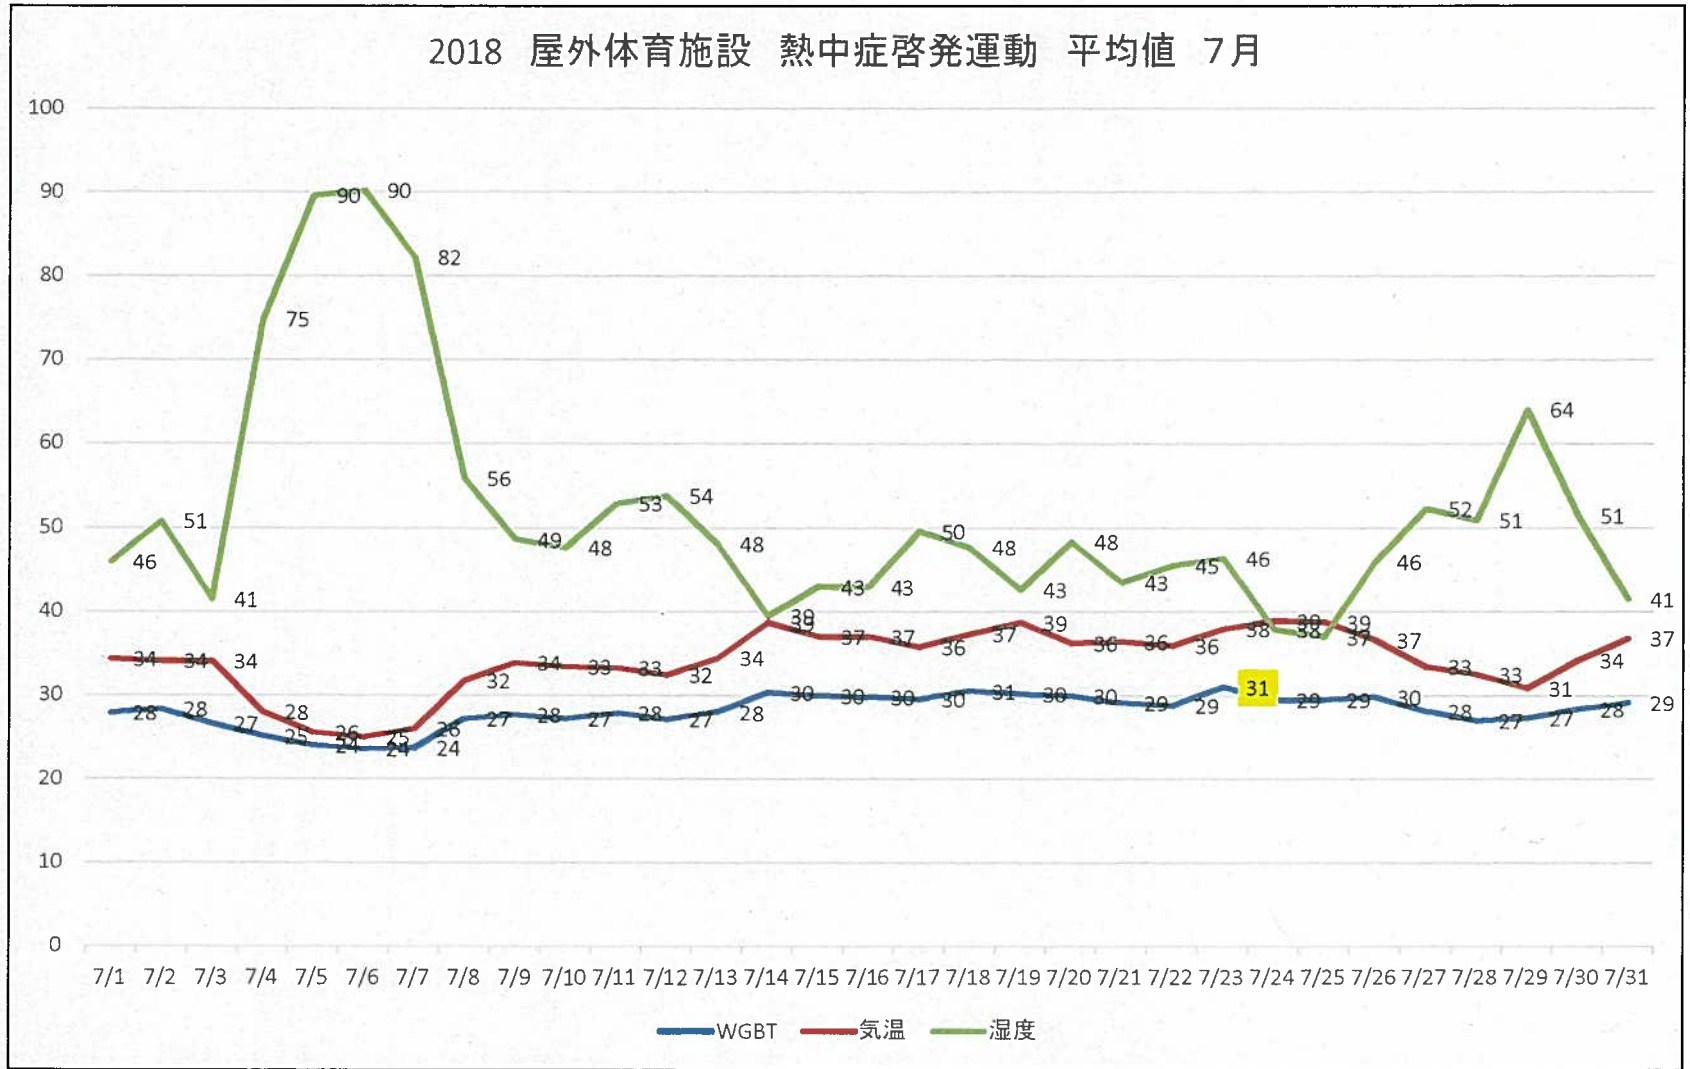

	WGBT	気温	湿度
7/1	28	34	46
7/2	28	34	51
7/3	27	34	41
7/4	25	28	75
7/5	24	26	90
7/6	24	25	90
7/7	24	26	82
7/8	27	32	56
7/9	28	34	49
7/10	27	33	48
7/11	28	33	53
7/12	27	32	54
7/13	28	34	48
7/14	30	39	43
7/15	30	37	43
7/16	30	36	50
7/17	30	36	48
7/18	31	37	43
7/19	30	39	48
7/20	30	36	43
7/21	29	36	43
7/22	29	36	45
7/23	31	38	46
7/24	29	39	38
7/25	29	39	37
7/26	30	37	46
7/27	28	33	52
7/28	27	33	51
7/29	27	31	64
7/30	28	34	51
7/31	29	37	41

	WGBT	気温	湿度
8/1	29	36	45
8/2	29	35	49
8/3	30	36	51
8/4	29	38	38
8/5	29	37	54
8/6	30	38	42
8/7	28	37	36
8/8	26	32	48
8/9	27	31	59
8/10	28	33	58
8/11	29	35	50
8/12	29	34	55
8/13	29	34	54
8/14	28	35	52
8/15	27	31	64
8/16	27	30	73
8/17	23	31	34
8/18	23	33	32
8/19	24	34	33
8/20	27	34	41
8/21	29	34	56
8/22	28	37	39
8/23	28	34	52
8/24	28	31	68
8/25	28	46	54
8/26	28	34	51
8/27	28	34	50
8/28	28	32	62
8/29	29	34	52
8/30	28	33	50
8/31	28	33	54